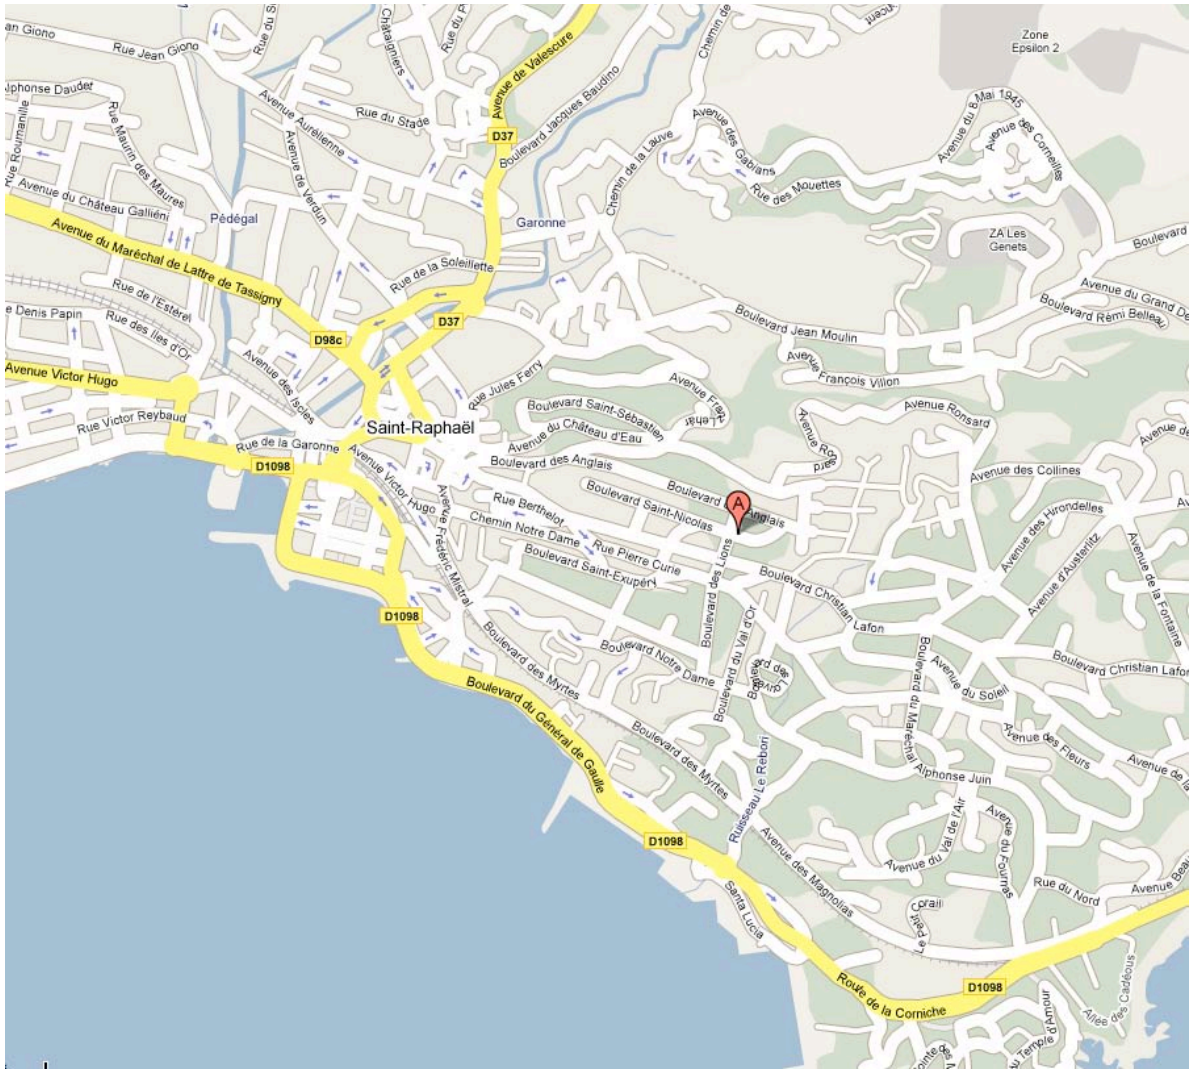

Carte de Saint-Raphaël

Hébergement à la Villa Terkane

TERKANE
449 Bd Saint Nicolas
83700 Saint Raphaël
France
Tel: 04 94 53 22 83